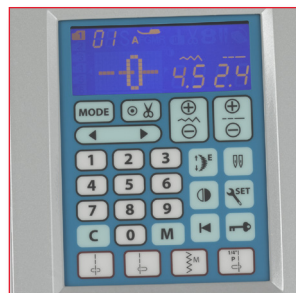

MC 8200 QCP SE
170 steken - 10 BH